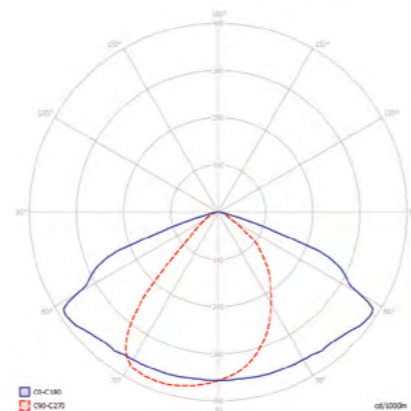

- › Wersje / Versions: Astreet ECO LED 30, Astreet ECO LED 40
- › Stopień ochrony IP66, dzięki wylewanym uszczelkom poliuretanowym PUR / IP66 protection level, thanks to PUR formed-in-place gaskets
- › Obudowa z odlewu aluminium z radiatorem w pokrywie górnej / Aluminium cast housing with an integrated heat sink in upper part
- › Klosz z hartowanego szkła OptiWhite(TM) / Tempered OptiWhite(TM) glass diffuser
- › Membrana dylatacyjna zapobiegająca zbieraniu się wilgoci wewnątrz obudowy / Expansion membrane to prevent accumulation of moisture inside the housing
- › Wysokiej jakości diody LED Cree zamontowane na aluminiowej płycie PCB / High quality Cree LEDs mounted on aluminium PCB
- › Wymienne źródło światła / Replaceable light sources
- › Strumień świetlny źródła światła - od 3500 lm (wersja 30) do 5800 lm (wersja 50) / Luminous flux of light source - from 3500 lm (version 30) to 5800 lm (version 50)
- › Wysokiej jakości zasilacz MeanWell / High quality LED driver - MeanWell
- › W zestawie uchwyt do zamocowania lampy na słupie o średnicy 60 mm, regulowany w zakresie +/- 90° / Mounting grip included, for poles with diameter 60 mm, adjustable within a range +/- 90°
- › Standardowy kolory obudowy - dół biały RAL 9016, góra szary RAL 7037; opcjonalnie: biały RAL 9016, czarny RAL 9005, szary RAL 7037 / Standard housing colours - bottom white RAL 9016, top gray RAL 7037; optional: white RAL 9016, black RAL 9005, gray RAL 7037
- › W zestawie klucze ampulowe do montażu / Included Allen wrench keys for installation

Astreet ECO LED 50