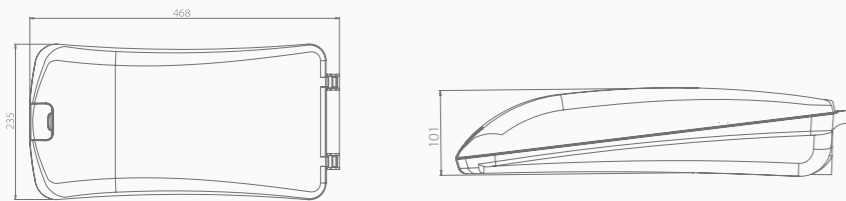

# Astreet ECO LED

- › Wersje / Versions: Astreet ECO LED 30, Astreet ECO LED 40
- › Stopień ochrony IP66, dzięki wylewanym uszczelkom poliuretanowym PUR / IP66 protection level, thanks to PUR formed-in-place gaskets
- › Obudowa z odlewu aluminium z radiatorem w pokrywie górnej / Aluminium cast housing with an integrated heat sink in upper part
- › Klosz z hartowanego szkła OptiWhite(TM) / Tempered OptiWhite(TM) glass diffuser
- › Membrana dylatacyjna zapobiegająca zbieraniu się wilgoci wewnątrz obudowy / Expansion membrane to prevent accumulation of moisture inside the housing
- › Wysokiej jakości diody LED Cree zamontowane na aluminiowej płycie PCB / High quality Cree LEDs mounted on aluminium PCB
- › Wymienne źródło światła / Replaceable light sources
- › Strumień świetlny źródła światła - od 3500 lm (wersja 30) do 5800 lm (wersja 50) / Luminous flux of light source - from 3500 lm (version 30) to 5800 lm (version 50)
- › Wysokiej jakości zasilacz MeanWell / High quality LED driver - MeanWell
- › W zestawie uchwyt do zamocowania lampy na słupie o średnicy 60 mm, regulowany w zakresie +/- 90° / Mounting grip included, for poles with diameter 60 mm, adjustable within a range +/- 90°
- › Standardowy kolory obudowy - dół biały RAL 9016, góra szary RAL 7037; opcjonalnie: biały RAL 9016, czarny RAL 9005, szary RAL 7037 / Standard housing colours - bottom white RAL 9016, top gray RAL 7037; optional: white RAL 9016, black RAL 9005, gray RAL 7037
- › W zestawie klucze ampulowe do montażu / Included Allen wrench keys for installation