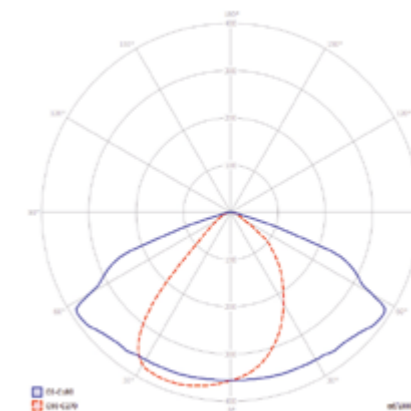

MADE IN POLAND

LED

- Membrana dylatacyjna zapobiegająca zbieraniu się wilgoci wewnątrz obudowy / Expansion membrane to prevent accumulation of moisture inside the housing
- Wysokiej jakości diody LED Cree zamontowane na aluminiowej płycie PCB / High quality Cree LEDs mounted on aluminium PCB
- Wymienne źródło światła / Replaceable light sources
- Strumień świetlny źródła światła - od 3500 lm (wersja 30) do 5800 lm (wersja 50) / Luminous flux of light source - from 3500 lm (version 30) to 5800 lm (version 50)
- Wysokiej jakości zasilacz MeanWell / High quality LED driver - MeanWell
- W zestawie uchwyt do zamocowania lampy na słupie o średnicy 60 mm, regulowany w zakresie +/- 90° / Mounting grip included, for poles with diameter 60 mm, adjustable within a range +/- 90°
- Standardowy kolor obudowy - dół biały RAL 9016, góra szary RAL 7037; opcjonalnie: biały RAL 9016, czarny RAL 9005, szary RAL 7037 / Standard housing colours - bottom white RAL 9016, top gray RAL 7037; optional: white RAL 9016, black RAL 9005, gray RAL 7037
- W zestawie klucze ampulowe do montażu / Included Allen wrench keys for installation

Astreet ECO LED 50

Model / Model	Numer katalogowy / Catalogue number	Moc / Power	Strumień świetlny* / Luminous flux*	Kolor obudowy / Housing colors	Źródło światła / Light source	Podstawowe wymiary / Basic dimensions
Astreet ECO LED 30	96165	31 W	3500 lm	Szary/Biały   Gray/White	LED 26 W	468 x 235 x 101 mm
Astreet ECO LED 40	96240	40 W	4600 lm	Szary/Biały   Gray/White	LED 35 W	468 x 235 x 101 mm
Astreet ECO LED 50	96636	50 W	5800 lm	Szary/Biały   Gray/White	LED 44 W	468 x 235 x 101 mm