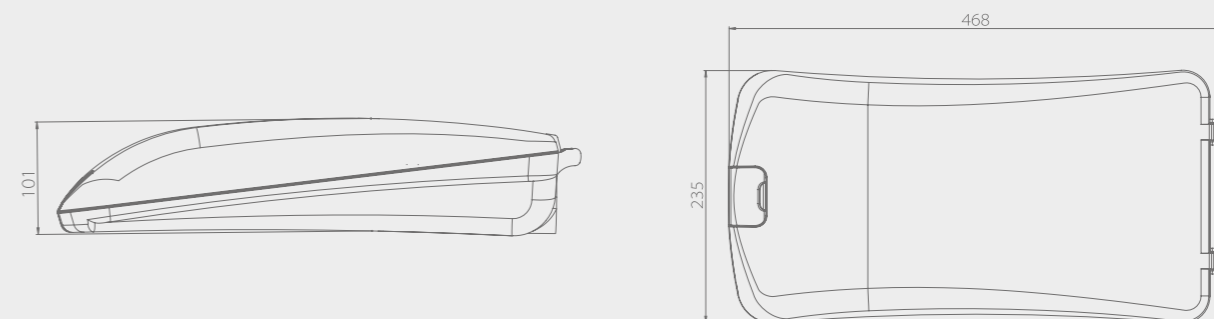

# Astreet LED

- ▶ Stopień ochrony IP66, dzięki wylewanym uszczelkom poliuretanowym PUR / IP66 protection level, thanks to PUR formed-in-place gaskets
- ▶ Obudowa z odlewu aluminium z radiatorem w pokrywie górnej / Housing made of aluminium cast with an integrated heat sink in upper part
- ▶ Klosz z hartowanego szkła OptiWhite(TM) / Diffuser made of a tempered OptiWhite(TM) glass
- ▶ Membrana dylatacyjna zapobiegająca zbieraniu się wilgoci wewnątrz obudowy / Expansion membrane to prevent accumulation of moisture inside the housing

- ▶ Zasilacz zalany hermetycznie żywicą termoprzewodzącą, odprowadzającą nadmiar ciepła i gwarantującą szczelność / LED driver sealed with thermo-conductive resin for heat dissipation and moisture tightness
- ▶ W zestawie uchwyt do zamocowania lampy na słupie o średnicy 60 mm, regulowany w zakresie +/- 90° / A mounting grip included, for poles with diameter 60 mm, adjustable within a range +/- 90°
- ▶ Kolory obudowy - dół biały RAL 9016, góra szary RAL 7045, inne kolory na życzenie / Standard housing colours - bottom white RAL 9016, top gray RAL 7045, other colours on request
- ▶ W zestawie klucze ampulowe do montażu / Included Allen wrench keys for installation

Astreet LED

Model / Model	Numer katalogowy / Catalogue number	Moc / Power	Strumień świetlny* / Luminous flux*	Źródło światła / Light source	Podstawowe wymiary / Basic dimensions
Astreet LED 50	97365	45 W	5125 lm / 4700 lm	LED 35 W (5 x 7 W)	468 x 235 x 101 mm