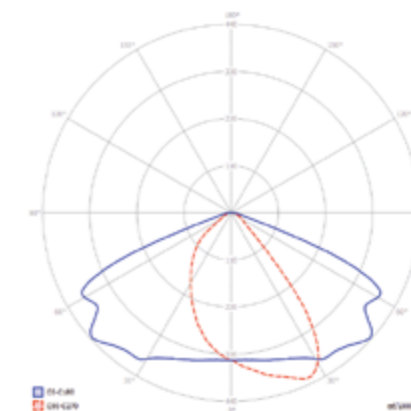

Astreet LED

Model / Model	Numer katalogowy / Catalogue number	Moc / Power	Strumień świetlny* / Luminous flux*	Źródło światła / Light source	Podstawowe wymiary / Basic dimensions
Astreet LED 50	97365	45 W	5125 lm / 4700 lm	LED 35 W (5 x 7 W)	468 x 235 x 101 mm