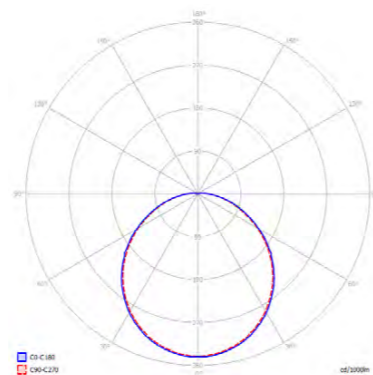

# Carina

- › Stopień ochrony IP65 / IP65 protection rating
- › Klosz i podstawa wykonane z poliwęglanu / Lampshade and base made of polycarbonate
- › Napięcie zasilania: 230 V 50 Hz, 220 V DC, 110 V DC lub 24 V DC / Power supply voltage: 230 V 50 H, 220 V DC, 110 V DC or 24 V DC
- › Źródło światła: LED / Light source: LED
- › Funkcje: SA - sieciowo-awaryjna / Functions: SA - maintained version
- › Akumulatory Ni-Cd lub Ni-MH HT z czasem autonomii 1 h, 3 h / Ni-Cd or NI-MH HT batteries with the autonomy time 1 h, 3 h
- › Montaż sufitowy lub ścienny / Ceiling or wall installation
- › Do oświetlenia dróg, wyjść ewakuacyjnych oraz wnętrz typu korytarze, biura itp. / For illumination of evacuation ways and exits, also for interiors, e.g. corridors, offices
- › Zakres temperatury pracy: ta 5°C ÷ 40°C / Temperature working range: ta 5°C ÷ 40°C
- › Opcje: oprawy z czujnikiem ruchu on-off lub 0-10-100 / Options: lamps equipped in motion detector on-off or 0-10-100

Carina\*

\* Wykres dla wersji awaryjnej / Chart for emergency version