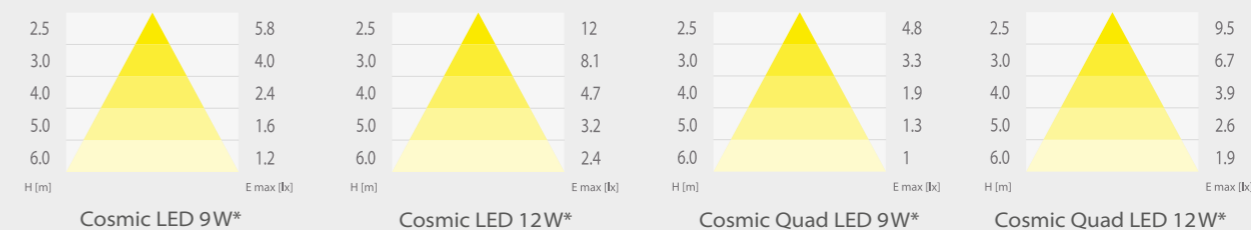

* Wykresy dla wersji awaryjnych / Charts for emergency versions