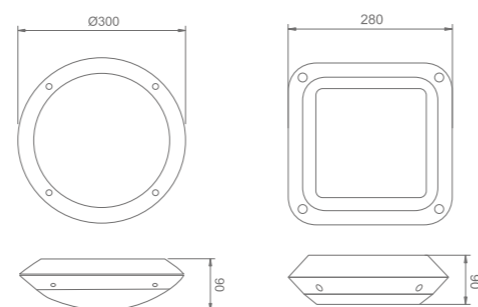

Cosmic LED

Cosmic Quad LED