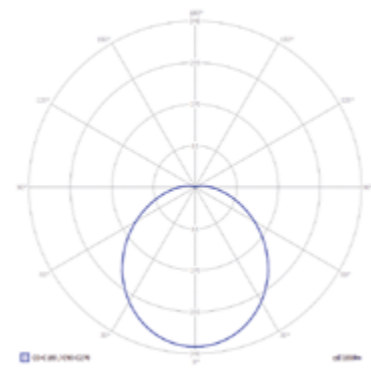

Cosmic LED 12W