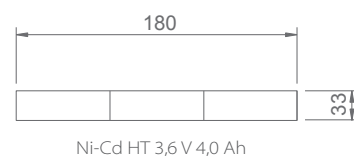

Primus / Primus Tec

- › Stopień ochrony IP20 / IP20 protection rating
- › Obudowa modułu z wysokiej jakości poliwęglanu PC klasy V0 / The unit enclosure is made of high-quality V0 class PC polycarbonate
- › Napięcie zasilania: 230 V 50 Hz / Power supply voltage: 230 V 50 Hz
- › Obsługiwane oprawy oświetleniowe: wyposażone w świetłówki 4-pinowe o mocy 6–58 W / Supported lighting fittings: equipped with 4-pin, 6–58 W light tubes
- › Obsługiwane stateczniki: KVG i EVG / Supported ballasts: KVG and EVG
- › Funkcje: A – awaryjna lub SA – sieciowo-awaryjna / Functions: A – non-maintained version or SA – maintained version
- › Akumulatory Ni-Cd HT z czasem autonomii: 2 h lub 3 h, ładowanie: 24 h / Ni-Cd HT batteries with the autonomy time: 2 h or 3 h
- › Wersja z testem ręcznym na zamówienie / Version with manual test available on request
- › Montaż: przykręcany w oprawie oświetleniowej lub na zewnątrz / Installation: screw fixed within lighting fitting or externally
- › Do oświetlania dróg i wyjść ewakuacyjnych w budynkach użyteczności publicznej / For illuminating evacuation routes and exits in public utility buildings
- › Zakres temperatury pracy: ta 5°C ÷ 50°C / Temperature working range: ta 5°C ÷ 50°C

Pakiety akumulatorów / Battery packs

- › Złącze typu V / V type connector
- › Montaż: w uchwytach typu C lub D / Installation: in C or D type brackets

Primus Tec

Model / Model	Numer katalogowy* / Catalogue number*	Funkcja / Function	Autonomia** / Autonomy**	Waga z pakietem akumulatorów (kg) / Weight with battery pack (kg)	Opakowanie zbiorcze (szt) / Multi-pack (pcs)
PRIMUS 6–36 W SA/A 2 h	39929	SA/A	2 h	0,45	40
PRIMUS 6–36 W SA/A 3 h	39930	SA/A	3 h	0,55	40
PRIMUS 6–58 W SA/A 2 h	39932	SA/A	2 h	0,45	40
PRIMUS 6–58 W SA/A 3 h	39933	SA/A	3 h	0,55	40
PRIMUS TEC 6–36 W SA/A 2 h	39941	SA/A	2 h	0,45	40
PRIMUS TEC 6–36 W SA/A 3 h	39942	SA/A	3 h	0,55	40
PRIMUS TEC 6–58 W SA/A 2 h	39944	SA/A	2 h	0,50	40
PRIMUS TEC 6–58 W SA/A 3 h	39945	SA/A	3 h	0,60	40