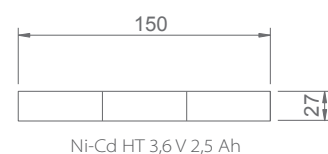

Primus / Primus Tec

- › Stopień ochrony IP20 / IP20 protection rating
- › Obudowa modułu z wysokiej jakości poliwęglanu PC klasy V0 / The unit enclosure is made of high-quality V0 class PC polycarbonate
- › Napięcie zasilania: 230 V 50 Hz / Power supply voltage: 230 V 50 Hz
- › Obsługiwane oprawy oświetleniowe: wyposażone w świetłówki 4-pinowe o mocy 6–58 W / Supported lighting fittings: equipped with 4-pin, 6–58 W light tubes
- › Obsługiwane stateczniki: KVG i EVG / Supported ballasts: KVG and EVG
- › Funkcje: A – awaryjna lub SA – sieciowo-awaryjna / Functions: A – non-maintained version or SA – maintained version
- › Akumulatory Ni-Cd HT z czasem autonomii: 2 h lub 3 h, ładowanie: 24 h / Ni-Cd HT batteries with the autonomy time: 2 h or 3 h
- › Wersja z testem ręcznym na zamówienie / Version with manual test available on request
- › Montaż: przykręcany w oprawie oświetleniowej lub na zewnątrz / Installation: screw fixed within lighting fitting or externally
- › Do oświetlania dróg i wyjść ewakuacyjnych w budynkach użyteczności publicznej / For illuminating evacuation routes and exits in public utility buildings
- › Zakres temperatury pracy: ta 5°C ÷ 50°C / Temperature working range: ta 5°C ÷ 50°C

Pakiety akumulatorów / Battery packs

- › Złącze typu V / V type connector
- › Montaż: w uchwytach typu C lub D / Installation: in C or D type brackets

Primus Tec

Model / Model	Numer katalogowy* / Catalogue number*	Funkcja / Function	Autonomia** / Autonomy**	Waga z pakietem akumulatorów (kg) / Weight with battery pack (kg)	Opakowanie zbiorcze (szt) / Multi-pack (pcs)
PRIMUS 6–36 W SA/A 2 h	39929	SA/A	2 h	0,45	40
PRIMUS 6–36 W SA/A 3 h	39930	SA/A	3 h	0,55	40
PRIMUS 6–58 W SA/A 2 h	39932	SA/A	2 h	0,45	40
PRIMUS 6–58 W SA/A 3 h	39933	SA/A	3 h	0,55	40
PRIMUS TEC 6–36 W SA/A 2 h	39941	SA/A	2 h	0,45	40
PRIMUS TEC 6–36 W SA/A 3 h	39942	SA/A	3 h	0,55	40
PRIMUS TEC 6–58 W SA/A 2 h	39944	SA/A	2 h	0,50	40
PRIMUS TEC 6–58 W SA/A 3 h	39945	SA/A	3 h	0,60	40