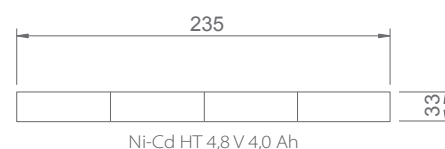

Primus / Primus Tec

- › Stopień ochrony IP20 / IP20 protection rating
- › Obudowa modułu z wysokiej jakości poliwęglanu PC klasy V0 / The unit enclosure is made of high-quality V0 class PC polycarbonate
- › Napięcie zasilania: 230 V 50 Hz / Power supply voltage: 230 V 50 Hz
- › Obsługiwane oprawy oświetleniowe: wyposażone w świetłówki 4-pinowe o mocy 6–58 W / Supported lighting fittings: equipped with 4-pin, 6–58 W light tubes
- › Obsługiwane stateczniki: KVG i EVG / Supported ballasts: KVG and EVG
- › Funkcje: A – awaryjna lub SA – sieciowo-awaryjna / Functions: A – non-maintained version or SA – maintained version
- › Akumulatory Ni-Cd HT z czasem autonomii: 2 h lub 3 h, ładowanie: 24 h / Ni-Cd HT batteries with the autonomy time: 2 h or 3 h
- › Wersja z testem ręcznym na zamówienie / Version with manual test available on request
- › Montaż: przykręcany w oprawie oświetleniowej lub na zewnątrz / Installation: screw fixed within lighting fitting or externally
- › Do oświetlania dróg i wyjść ewakuacyjnych w budynkach użyteczności publicznej / For illuminating evacuation routes and exits in public utility buildings
- › Zakres temperatury pracy: ta 5°C ÷ 50°C / Temperature working range: ta 5°C ÷ 50°C

Pakiety akumulatorów / Battery packs

- › Złącze typu V / V type connector
- › Montaż: w uchwytach typu C lub D / Installation: in C or D type brackets