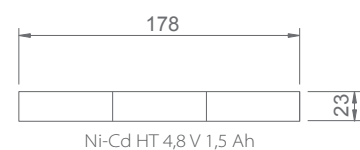

Primus / Primus Tec

- › Stopień ochrony IP20 / IP20 protection rating
- › Obudowa modułu z wysokiej jakości poliwęglanu PC klasy V0 / The unit enclosure is made of high-quality V0 class PC polycarbonate
- › Napięcie zasilania: 230 V 50 Hz / Power supply voltage: 230 V 50 Hz
- › Obsługiwane oprawy oświetleniowe: wyposażone w świetłówki 4-pinowe o mocy 6–58 W / Supported lighting fittings: equipped with 4-pin, 6–58 W light tubes
- › Obsługiwane stateczniki: KVG i EVG / Supported ballasts: KVG and EVG
- › Funkcje: A – awaryjna lub SA – sieciowo-awaryjna / Functions: A – non-maintained version or SA – maintained version
- › Akumulatory Ni-Cd HT z czasem autonomii: 2 h lub 3 h, ładowanie: 24 h / Ni-Cd HT batteries with the autonomy time: 2 h or 3 h
- › Wersja z testem ręcznym na zamówienie / Version with manual test available on request
- › Montaż: przykręcany w oprawie oświetleniowej lub na zewnątrz / Installation: screw fixed within lighting fitting or externally
- › Do oświetlania dróg i wyjść ewakuacyjnych w budynkach użyteczności publicznej / For illuminating evacuation routes and exits in public utility buildings
- › Zakres temperatury pracy: ta 5°C ÷ 50°C / Temperature working range: ta 5°C ÷ 50°C

Pakiety akumulatorów / Battery packs

- › Złącze typu V / V type connector
- › Montaż: w uchwytach typu C lub D / Installation: in C or D type brackets

Primus Tec

Model / Model	Numer katalogowy* / Catalogue number*	Funkcja / Function	Autonomia** / Autonomy**	Waga z pakietem akumulatorów (kg) / Weight with battery pack (kg)	Opakowanie zbiorcze (szt) / Multi-pack (pcs)
PRIMUS 6–36 W SA/A 2 h	39929	SA/A	2 h	0,45	40
PRIMUS 6–36 W SA/A 3 h	39930	SA/A	3 h	0,55	40
PRIMUS 6–58 W SA/A 2 h	39932	SA/A	2 h	0,45	40
PRIMUS 6–58 W SA/A 3 h	39933	SA/A	3 h	0,55	40
PRIMUS TEC 6–36 W SA/A 2 h	39941	SA/A	2 h	0,45	40
PRIMUS TEC 6–36 W SA/A 3 h	39942	SA/A	3 h	0,55	40
PRIMUS TEC 6–58 W SA/A 2 h	39944	SA/A	2 h	0,50	40
PRIMUS TEC 6–58 W SA/A 3 h	39945	SA/A	3 h	0,60	40