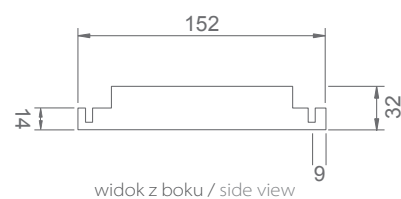

Primus / Primus Tec

- › Stopień ochrony IP20 / IP20 protection rating
- › Obudowa modułu z wysokiej jakości poliwęglanu PC klasy V0 / The unit enclosure is made of high-quality V0 class PC polycarbonate
- › Napięcie zasilania: 230 V 50 Hz / Power supply voltage: 230 V 50 Hz
- › Obsługiwane oprawy oświetleniowe: wyposażone w świetłówki 4-pinowe o mocy 6–58 W / Supported lighting fittings: equipped with 4-pin, 6–58 W light tubes
- › Obsługiwane stateczniki: KVG i EVG / Supported ballasts: KVG and EVG
- › Funkcje: A – awaryjna lub SA – sieciowo-awaryjna / Functions: A – non-maintained version or SA – maintained version
- › Akumulatory Ni-Cd HT z czasem autonomii: 2 h lub 3 h, ładowanie: 24 h / Ni-Cd HT batteries with the autonomy time: 2 h or 3 h
- › Wersja z testem ręcznym na zamówienie / Version with manual test available on request
- › Montaż: przykręcany w oprawie oświetleniowej lub na zewnątrz / Installation: screw fixed within lighting fitting or externally
- › Do oświetlania dróg i wyjść ewakuacyjnych w budynkach użyteczności publicznej / For illuminating evacuation routes and exits in public utility buildings
- › Zakres temperatury pracy: ta 5°C ÷ 50°C / Temperature working range: ta 5°C ÷ 50°C

Pakiety akumulatorów / Battery packs

- › Złącze typu V / V type connector
- › Montaż: w uchwytach typu C lub D / Installation: in C or D type brackets

Primus Tec

Model / Model	Numer katalogowy* / Catalogue number*	Funkcja / Function	Autonomia** / Autonomy**	Waga z pakietem akumulatorów (kg) / Weight with battery pack (kg)	Opakowanie zbiorcze (szt) / Multi-pack (pcs)
PRIMUS 6–36 W SA/A 2 h	39929	SA/A	2 h	0,45	40
PRIMUS 6–36 W SA/A 3 h	39930	SA/A	3 h	0,55	40
PRIMUS 6–58 W SA/A 2 h	39932	SA/A	2 h	0,45	40
PRIMUS 6–58 W SA/A 3 h	39933	SA/A	3 h	0,55	40
PRIMUS TEC 6–36 W SA/A 2 h	39941	SA/A	2 h	0,45	40
PRIMUS TEC 6–36 W SA/A 3 h	39942	SA/A	3 h	0,55	40
PRIMUS TEC 6–58 W SA/A 2 h	39944	SA/A	2 h	0,50	40
PRIMUS TEC 6–58 W SA/A 3 h	39945	SA/A	3 h	0,60	40