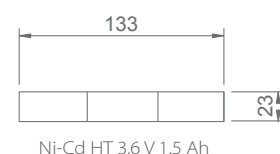

Primus / Primus Tec

- › Stopień ochrony IP20 / IP20 protection rating
- › Obudowa modułu z wysokiej jakości poliwęglanu PC klasy V0 / The unit enclosure is made of high-quality V0 class PC polycarbonate
- › Napięcie zasilania: 230 V 50 Hz / Power supply voltage: 230 V 50 Hz
- › Obsługiwane oprawy oświetleniowe: wyposażone w świetłówki 4-pinowe o mocy 6–58 W / Supported lighting fittings: equipped with 4-pin, 6–58 W light tubes
- › Obsługiwane stateczniki: KVG i EVG / Supported ballasts: KVG and EVG
- › Funkcje: A – awaryjna lub SA – sieciowo-awaryjna / Functions: A – non-maintained version or SA – maintained version
- › Akumulatory Ni-Cd HT z czasem autonomii: 2 h lub 3 h, ładowanie: 24 h / Ni-Cd HT batteries with the autonomy time: 2 h or 3 h
- › Wersja z testem ręcznym na zamówienie / Version with manual test available on request
- › Montaż: przykręcany w oprawie oświetleniowej lub na zewnątrz / Installation: screw fixed within lighting fitting or externally
- › Do oświetlania dróg i wyjść ewakuacyjnych w budynkach użyteczności publicznej / For illuminating evacuation routes and exits in public utility buildings
- › Zakres temperatury pracy: ta 5°C ÷ 50°C / Temperature working range: ta 5°C ÷ 50°C

Pakiety akumulatorów / Battery packs

- › Złącze typu V / V type connector
- › Montaż: w uchwytach typu C lub D / Installation: in C or D type brackets

Primus Tec

Model / Model	Numer katalogowy* / Catalogue number*	Funkcja / Function	Autonomia** / Autonomy**	Waga z pakietem akumulatorów (kg) / Weight with battery pack (kg)	Opakowanie zbiorcze (szt) / Multi-pack (pcs)
PRIMUS 6–36 W SA/A 2 h	39929	SA/A	2 h	0,45	40
PRIMUS 6–36 W SA/A 3 h	39930	SA/A	3 h	0,55	40
PRIMUS 6–58 W SA/A 2 h	39932	SA/A	2 h	0,45	40
PRIMUS 6–58 W SA/A 3 h	39933	SA/A	3 h	0,55	40
PRIMUS TEC 6–36 W SA/A 2 h	39941	SA/A	2 h	0,45	40
PRIMUS TEC 6–36 W SA/A 3 h	39942	SA/A	3 h	0,55	40
PRIMUS TEC 6–58 W SA/A 2 h	39944	SA/A	2 h	0,50	40
PRIMUS TEC 6–58 W SA/A 3 h	39945	SA/A	3 h	0,60	40