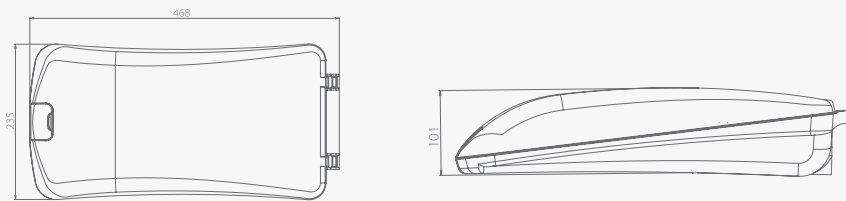

Astreet ECO LED 50

Astreet ECO LED 70

Astreet ECO LED

Model / Model	Numer katalogowy / Catalogue number	Moc / Power	Strumień świetlny* / Luminous flux*	Kolor obudowy / Housing colors	Źródło światła / Light source	Podstawowe wymiary / Basic dimensions
Astreet ECO LED 30	96165	31 W	3500 lm	Szary/Biały Gray/White	LED 26 W	468 x 235 x 101 mm
Astreet ECO LED 40	96240	40 W	4600 lm	Szary/Biały Gray/White	LED 35 W	468 x 235 x 101 mm
Astreet ECO LED 50	96636	50 W	5800 lm	Szary/Biały Gray/White	LED 44 W	468 x 235 x 101 mm
Astreet ECO LED 60	96244	60 W	6600 lm	Szary/Biały Gray/White	LED 53 W	468 x 235 x 101 mm
Astreet ECO LED 70	96635	70 W	7400 lm	Szary/Biały Gray/White	LED 62 W	468 x 235 x 101 mm