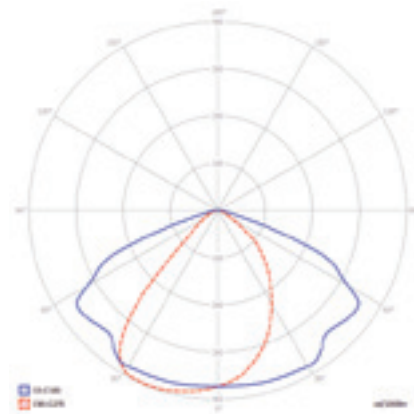

Astreet ECO LED 50

Astreet ECO LED 70

Astreet ECO LED

Model / Model	Numer katalogowy / Catalogue number	Moc / Power	Strumień świetlny* / Luminous flux*	Kolor obudowy / Housing colors	Źródło światła / Light source	Podstawowe wymiary / Basic dimensions
Astreet ECO LED 30	96165	31 W	3500 lm	Szary/Biały Gray/White	LED 26 W	468 x 235 x 101 mm
Astreet ECO LED 40	96240	40 W	4600 lm	Szary/Biały Gray/White	LED 35 W	468 x 235 x 101 mm
Astreet ECO LED 50	96636	50 W	5800 lm	Szary/Biały Gray/White	LED 44 W	468 x 235 x 101 mm
Astreet ECO LED 60	96244	60 W	6600 lm	Szary/Biały Gray/White	LED 53 W	468 x 235 x 101 mm
Astreet ECO LED 70	96635	70 W	7400 lm	Szary/Biały Gray/White	LED 62 W	468 x 235 x 101 mm

Astreet ECO LED DIM

Model / Model	Numer katalogowy / Catalogue number	Moc / Power	Strumień świetlny* / Luminous flux*	Kolor obudowy / Housing colors	Źródło światła / Light source	Podstawowe wymiary / Basic dimensions
Astreet ECO LED DIM 30	96166	32 W	3500 lm	Szary/Biały Gray/White	LED 26 W	468 x 235 x 101 mm
Astreet ECO LED DIM 40	96248	42 W	4600 lm	Szary/Biały Gray/White	LED 35 W	468 x 235 x 101 mm
Astreet ECO LED DIM 50	96628	52 W	5800 lm	Szary/Biały Gray/White	LED 44 W	468 x 235 x 101 mm
Astreet ECO LED DIM 60	96252	62 W	6600 lm	Szary/Biały Gray/White	LED 53 W	468 x 235 x 101 mm
Astreet ECO LED DIM 70	96627	72 W	7400 lm	Szary/Biały Gray/White	LED 62 W	468 x 235 x 101 mm