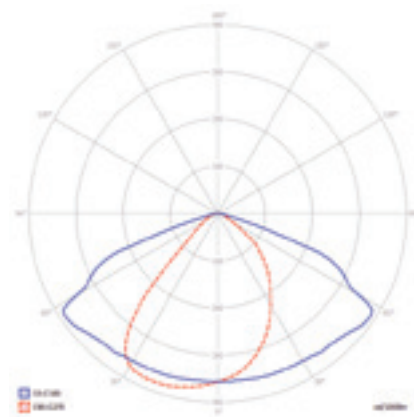

Astreet ECO LED 50

Astreet ECO LED 70

Astreet ECO LED

Model / Model	Numer katalogowy / Catalogue number	Moc / Power	Strumień świetlny* / Luminous flux*	Kolor obudowy / Housing colors	Źródło światła / Light source	Podstawowe wymiary / Basic dimensions
Astreet ECO LED 30	96165	31 W	3500 lm	Szary/Biały Gray/White	LED 26 W	468 x 235 x 101 mm
Astreet ECO LED 40	96240	40 W	4600 lm	Szary/Biały Gray/White	LED 35 W	468 x 235 x 101 mm
Astreet ECO LED 50	96636	50 W	5800 lm	Szary/Biały Gray/White	LED 44 W	468 x 235 x 101 mm
Astreet ECO LED 60	96244	60 W	6600 lm	Szary/Biały Gray/White	LED 53 W	468 x 235 x 101 mm
Astreet ECO LED 70	96635	70 W	7400 lm	Szary/Biały Gray/White	LED 62 W	468 x 235 x 101 mm

Astreet ECO LED DIM

Model / Model	Numer katalogowy / Catalogue number	Moc / Power	Strumień świetlny* / Luminous flux*	Kolor obudowy / Housing colors	Źródło światła / Light source	Podstawowe wymiary / Basic dimensions
Astreet ECO LED DIM 30	96166	32 W	3500 lm	Szary/Biały Gray/White	LED 26 W	468 x 235 x 101 mm
Astreet ECO LED DIM 40	96248	42 W	4600 lm	Szary/Biały Gray/White	LED 35 W	468 x 235 x 101 mm
Astreet ECO LED DIM 50	96628	52 W	5800 lm	Szary/Biały Gray/White	LED 44 W	468 x 235 x 101 mm
Astreet ECO LED DIM 60	96252	62 W	6600 lm	Szary/Biały Gray/White	LED 53 W	468 x 235 x 101 mm
Astreet ECO LED DIM 70	96627	72 W	7400 lm	Szary/Biały Gray/White	LED 62 W	468 x 235 x 101 mm