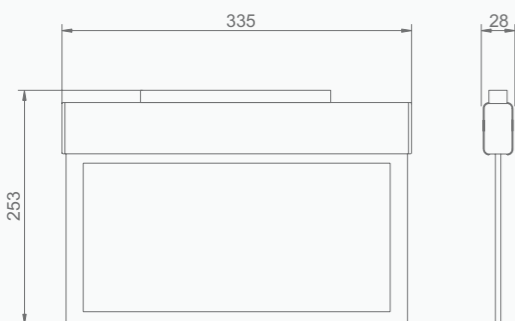

Kasjopeja

- › Stopień ochrony IP20 / IP20 protection rating
- › Profil aluminiowy, płyta z PMMA / Aluminium profile, PMMA board
- › Napięcie zasilania: 230 V 50 Hz / Power supply voltage: 230 V 50 Hz
- › Źródło światła: diody LED / Light source: LED diodes
- › Tryb pracy: SA (M) – sieciowo-awaryjny / Operation mode switch: SA (M) – maintained version
- › Akumulatory Ni-Cd HT z czasem autonomii: 3 h, ładowanie: 24 h / Ni-Cd HT batteries with the autonomy time: 3 h, charging: 24 h
- › Montaż ścienny lub sufitowy / Ceiling or wall installation
- › Do wskazywania kierunków ewakuacji oraz oznaczania wyjść ewakuacyjnych w budynkach użyteczności publicznej / For illuminating evacuation directions and designating evacuation exits in public utility buildings
- › Widoczność: 30 m / Visibility: 30 m
- › Zakres temperatury pracy: ta 10°C ÷ 55°C / Temperature working range: ta 10°C ÷ 55°C

PIKTOGRAMY OPCJONALNE / OPTIONALLY AVAILABLE PICTOGRAMS

Model / Model	Numer katalogowy / Catalogue number	Wymiary (mm) / Dimensions (mm)
WYJŚCIE EWAKUACYJNE / EVACUATION EXIT	98006 / E1	300 x 150
WYJŚCIE W PRAWO / EXIT TO THE RIGHT	98005 / E2	300 x 150
WYJŚCIE W LEWO / EXIT TO THE LEFT	98004 / E3	300 x 150
WYJŚCIE W LEWO W DÓŁ / EXIT DOWN TO THE LEFT	98003 / E4	300 x 150
WYJŚCIE W LEWO W GÓRĘ / EXIT UP TO THE LEFT	98002 / E5	300 x 150
WYJŚCIE W PRAWO W GÓRĘ / EXIT UP TO THE RIGHT	98001 / E6	300 x 150
WYJŚCIE W PRAWO W DÓŁ / EXIT DOWN TO THE RIGHT	98000 / E7	300 x 150
WYJŚCIE W DÓŁ PRAWO / EXIT DOWN R	97999 / E8	300 x 150
WYJŚCIE W DÓŁ LEWO / EXIT DOWN L	97998 / E9	300 x 150
WYJŚCIE W GÓRĘ PRAWO / EXIT UP R	97997 / E10	300 x 150
WYJŚCIE W GÓRĘ LEWO / EXIT UP L	97996 / E11	300 x 150