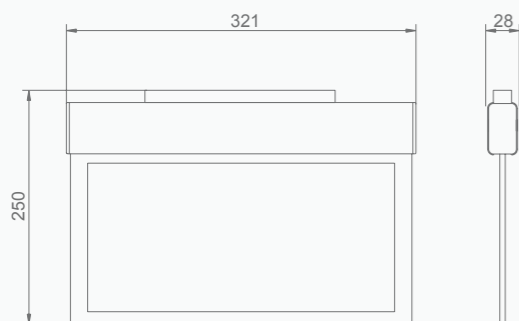

Kasjopeja

- › Stopień ochrony IP20 / IP20 protection rating
- › Profil aluminiowy, płyta z PMMA / Aluminium profile, PMMA board
- › Napięcie zasilania: 230 V 50 Hz / Power supply voltage: 230 V 50 Hz
- › Źródło światła: diody LED / Light source: LED diodes
- › Tryb pracy: SA (M) – sieciowo-awaryjny / Operation mode switch: SA (M) – maintained version
- › Akumulatory Ni-Cd HT z czasem autonomii: 3 h, ładowanie: 24 h / Ni-Cd HT batteries with the autonomy time: 3 h, charging: 24 h
- › Montaż ścienny lub sufitowy / Ceiling or wall installation
- › Do wskazywania kierunków ewakuacji oraz oznaczania wyjść ewakuacyjnych w budynkach użyteczności publicznej / For illuminating evacuation directions and designating evacuation exits in public utility buildings
- › Widoczność: 30 m / Visibility: 30 m
- › Zakres temperatury pracy: ta 10°C ÷ 40°C / Temperature working range: ta 10°C ÷ 40°C

PIKTOGRAMY OPCJONALNE / OPTIONALLY AVAILABLE PICTOGRAMS

Model / Model	Numer katalogowy / Catalogue number	Wymiary (mm) / Dimensions (mm)
WYJŚCIE EWAKUACYJNE / EVACUATION EXIT	98006 / E1	300 x 150
WYJŚCIE W PRAWO / EXIT TO THE RIGHT	98005 / E2	300 x 150
WYJŚCIE W LEWO / EXIT TO THE LEFT	98004 / E3	300 x 150
WYJŚCIE W LEWO W DÓŁ / EXIT DOWN TO THE LEFT	98003 / E4	300 x 150
WYJŚCIE W LEWO W GÓRĘ / EXIT UP TO THE LEFT	98002 / E5	300 x 150
WYJŚCIE W PRAWO W GÓRĘ / EXIT UP TO THE RIGHT	98001 / E6	300 x 150
WYJŚCIE W PRAWO W DÓŁ / EXIT DOWN TO THE RIGHT	98000 / E7	300 x 150
WYJŚCIE W DÓŁ PRAWO / EXIT DOWN R	97999 / E8	300 x 150
WYJŚCIE W DÓŁ LEWO / EXIT DOWN L	97998 / E9	300 x 150
WYJŚCIE W GÓRĘ PRAWO / EXIT UP R	97997 / E10	300 x 150
WYJŚCIE W GÓRĘ LEWO / EXIT UP L	97996 / E11	300 x 150