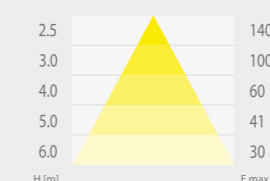

Wars LED DeLuxe 120 Standard

Wars LED DeLuxe 150 Standard

MODELE STANDARDOWE / STANDARD MODELS

Model / Model	Numer katalogowy / Catalogue number	Moc / Power	Strumień świetlny* / Luminous flux*	Temperatura barwowa** / Colour temperature**	Waga (kg) / Weight (kg)
WARS LED DeLuxe 120 Standard	98185	41 W	4400 lm / 3850 lm	4000 K	2,50
WARS LED DeLuxe 120 Strong	98183	51 W	8100 lm / 6800 lm	4000 K	2,50
WARS LED DeLuxe 150 Standard	98179	54 W	5800 lm / 5150 lm	4000 K	3,10
WARS LED DeLuxe 150 Strong	98177	67 W	10800 lm / 8850 lm	4000 K	3,10

MODELE AWARYJNE / EMERGENCY MODELS

Model / Model	Numer katalogowy / Catalogue number	Moc / Power	Autonomia / Autonomy	Temperatura barwowa* / Colour temperature*	Waga (kg) / Weight (kg)
WARS LED DeLuxe 120 Standard 4000K M/NM 3h	97936	41 W	3h	4000 K	2,50
WARS LED DeLuxe 150 Standard 4000K M/NM 3h	97834	54 W	3h	4000 K	3,10

* Inne temperatury barwowe na życzenie / Other colour temperatures on request

TABELE ODSTĘPÓW DLA PŁASKICH DRÓG EWAKUACYJNYCH / SPACING TABLE FOR FLAT EVACUATION ROUTES

WARS 2x36

Wysokość montażu (m) / Installation height (m)	3,0	8,3	6,7	3,4
2,5				
3	3,1	8,7	7,0	3,7
4	2,7	9,0	7,2	4,4

WARS 2x58

Wysokość montażu (m) / Installation height (m)	3,7	9,5	7,7	2,9
2,5				
3	3,8	10,0	8,2	3,1
4	3,7	10,8	8,7	3,0

Wars LED DeLuxe 60 Standard*

Wars LED DeLuxe 120 Standard*

Wars LED DeLuxe 150 Standard*