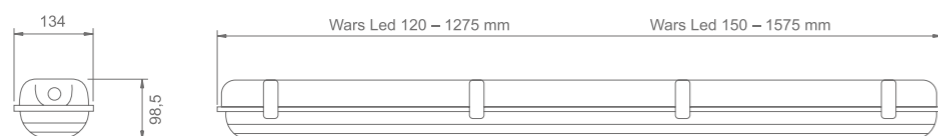

Wars LED DeLuxe

Wars LED DeLuxe

- Stopień ochrony IP65 / IP65 protection rating
- Korpus i klosz wykonany z poliwęglanu (PC) / Body and lampshade made of PC
- Zatrzaski klosza z PC lub ze stali nierdzewnej / Cover clips made of PC or INOX steel
- Napięcie zasilania: 230 V 50 Hz lub 220 V DC / Power supply voltage: 230 V 50 Hz or 220 V DC
- Źródło światła: nowoczesne panele LED / Light source: modern LED panels
- Dwie wersje mocy: Standard, Strong / Two power versions: Standard, Strong
- Podstawowy zasilacz LED: BAG / Basic LED driver: BAG
- Dostępne wykonania: oświetlenie podstawowe lub awaryjne / Available models: standard or emergency lighting

- Montaż sufitowy lub na zwieszakach – regulowany / Ceiling installation or pendant type installation – adjustable
- Do oświetlania hal przemysłowych, magazynów, tuneli, piwnic, garaży itp. oraz do oświetlania dróg i wyjść ewakuacyjnych w budynkach użyteczności publicznej/ For illuminating industrial halls, warehouses, tunnels, basements, garages etc., evacuation directions and designating evacuation exits in public utility buildings
- Temperatura barwowa 4000K / Colour temperature 5000K
- Współczynnik oddawania barw: Ra>=80 / CRI index: Ra>=80
- Zakres temperatury pracy: ta 10°C ÷ 50°C / Temperature working range: ta 10°C ÷ 50°C

* Inne temperatury barwowe na życzenie / Other colour temperatures on request

TABELE ODSTĘPÓW DLA PŁASKICH DRÓG EWAKUACYJNYCH / SPACING TABLE FOR FLAT EVACUATION ROUTES

WARS 2x36

Wysokość montażu (m) / Installation height (m)	3,0	8,3	6,7	3,4
2,5				
3	3,1	8,7	7,0	3,7
4	2,7	9,0	7,2	4,4

WARS 2x58

Wysokość montażu (m) / Installation height (m)	3,7	9,5	7,7	2,9
2,5				
3	3,8	10,0	8,2	3,1
4	3,7	10,8	8,7	3,0

Wars LED DeLuxe 60 Standard*

Wars LED DeLuxe 120 Standard*

Wars LED DeLuxe 150 Standard*