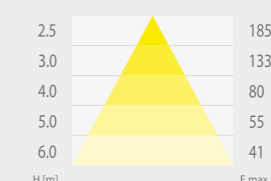

Wars LED DeLuxe 120 Standard

Wars LED DeLuxe 150 Standard

MODELE STANDARDOWE / STANDARD MODELS

Model / Model	Numer katalogowy / Catalogue number	Moc / Power	Strumień świetlny* / Luminous flux*	Temperatura barwowa** / Colour temperature**	Waga (kg) / Weight (kg)
WARS LED DeLuxe 120 Standard	98185	41 W	4400 lm / 3850 lm	4000 K	2,50
WARS LED DeLuxe 120 Strong	98183	51 W	8100 lm / 6800 lm	4000 K	2,50
WARS LED DeLuxe 150 Standard	98179	54 W	5800 lm / 5150 lm	4000 K	3,10
WARS LED DeLuxe 150 Strong	98177	67 W	10800 lm / 8850 lm	4000 K	3,10

WARS 2x58

Wysokość montażu (m) / Installation height (m)	3,7	9,5	7,7	2,9
2,5				
3	3,8	10,0	8,2	3,1
4	3,7	10,8	8,7	3,0

Wars LED DeLuxe 60 Standard*

Wars LED DeLuxe 120 Standard*

Wars LED DeLuxe 150 Standard*