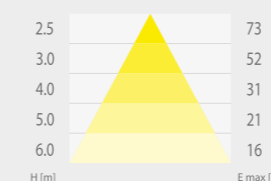

Wars LED DeLuxe 120 Standard

Wars LED DeLuxe 150 Standard

MODELE STANDARDOWE / STANDARD MODELS

Model / Model	Numer katalogowy / Catalogue number	Moc / Power	Strumień świetlny* / Luminous flux*	Temperatura barwowa** / Colour temperature**	Waga (kg) / Weight (kg)
WARS LED DeLuxe 120 Standard	98185	41 W	4400 lm / 3850 lm	4000 K	2,50
WARS LED DeLuxe 120 Strong	98183	51 W	8100 lm / 6800 lm	4000 K	2,50
WARS LED DeLuxe 150 Standard	98179	54 W	5800 lm / 5150 lm	4000 K	3,10
WARS LED DeLuxe 150 Strong	98177	67 W	10800 lm / 8850 lm	4000 K	3,10

* Inne temperatury barwowe na życzenie / Other colour temperatures on request

TABELE ODSTĘPÓW DLA PŁASKICH DRÓG EWAKUACYJNYCH / SPACING TABLE FOR FLAT EVACUATION ROUTES

WARS 2x36

Wysokość montażu (m) / Installation height (m)	3,0	8,3	6,7	3,4
2,5				
3	3,1	8,7	7,0	3,7
4	2,7	9,0	7,2	4,4

WARS 2x58

Wysokość montażu (m) / Installation height (m)	3,7	9,5	7,7	2,9
2,5				
3	3,8	10,0	8,2	3,1
4	3,7	10,8	8,7	3,0

Wars LED DeLuxe 60 Standard*

Wars LED DeLuxe 120 Standard*

Wars LED DeLuxe 150 Standard*