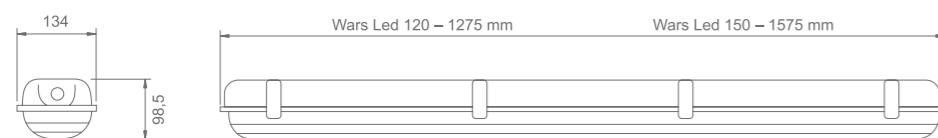

Wars LED DeLuxe

Wars LED DeLuxe

- Stopień ochrony IP65 / IP65 protection rating
- Korpus i klosz wykonany z poliwęglanu (PC) / Body and lampshade made of PC
- Zatrzaski klosza z PC lub ze stali nierdzewnej / Cover clips made of PC or INOX steel
- Napięcie zasilania: 230 V 50 Hz lub 220 V DC / Power supply voltage: 230 V 50 Hz or 220 V DC
- Źródło światła: nowoczesne panele LED / Light source: modern LED panels
- Podstawowy zasilacz LED: BAG / Basic LED driver: BAG
- Dostępne wykonania: oświetlenie podstawowe lub awaryjne / Available models: standard or emergency lighting
- Montaż sufitowy lub na zwieszakach – regulowany / Ceiling installation or pendant type installation – adjustable

Wars LED DeLuxe 120 Standard

Wars LED DeLuxe 150 Standard

MODELE STANDARDOWE / STANDARD MODELS

Model / Model	Numer katalogowy / Catalogue number	Moc / Power	Strumień świetlny* / Luminous flux*	Temperatura barwowa** / Colour temperature**	Waga (kg) / Weight (kg)
WARS LED DeLuxe 120 Standard	98185	41 W	4400 lm / 3850 lm	4000 K	2,50
WARS LED DeLuxe 150 Standard	98179	54 W	5800 lm / 5150 lm	4000 K	3,10

* Inne temperatury barwowe na życzenie / Other colour temperatures on request

TABELE ODSTĘPÓW DLA PŁASKICH DRÓG EWAKUACYJNYCH / SPACING TABLE FOR FLAT EVACUATION ROUTES

Wars LED DeLuxe 120 Standard

Wysokość montażu (m) / Installation height (m)	1	2	3	4
2,5	6,1	12,1	10,4	5,3
3	7,4	14,5	12,4	6,4
4	9,9	19,3	16,4	8,5

Wars LED DeLuxe 150 Standard

Wysokość montażu (m) / Installation height (m)	1	2	3	4
2,5	6,1	12,1	10,5	5,3
3	7,4	15,0	12,8	6,4
4	9,9	19,1	16,5	8,5

Wars LED DeLuxe 120 Standard*

Wars LED DeLuxe 150 Standard*