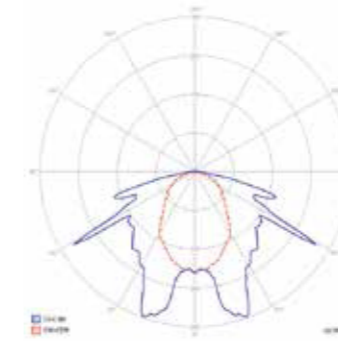

Orion LED 100