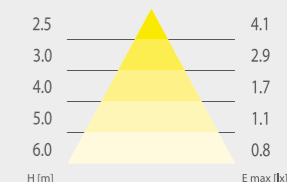

TABELE ODSTĘPÓW DLA PŁASKICH DRÓG EWAKUACYJNYCH /

SPACING TABLE FOR FLAT EVACUATION ROUTES

ORION LED 100

Wysokość montażu (m) / Installation height (m)	2,3	6,8	4,7	1,7
2,5	2,3	6,8	4,7	1,7
3	2,2	6,7	4,7	1,6
4	1,8	6,6	4,7	0,7