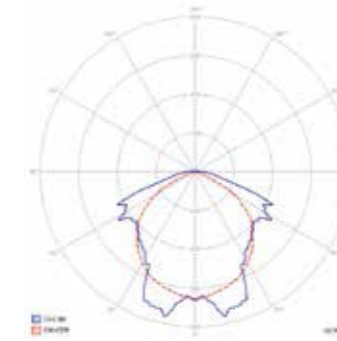

Orion LED 150