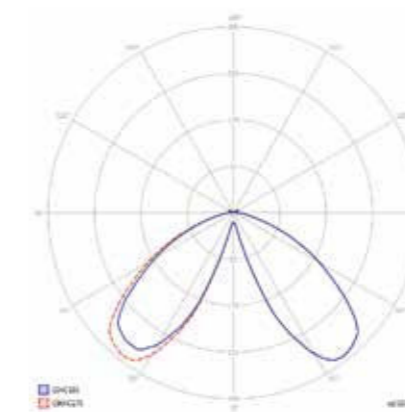

Promenad Led 30

Promenad Led 40

Promenad Led 60

Promenad LED

- Typ oprawy: do zastosowań zewnętrznych, do oświetlania terenów miejskich
- Klasa szczelności IP66
- Stopień ochrony drivera LED: IP67
- Konstrukcja: obudowa z wysokiej jakości poliwęglanu klasy V0, klosz przezroczysty ryflowany z PC klasy V0, odbłyśnik z blachy aluminiowej malowanej proszkowo
- Opcje klosza: przezroczysty, mleczny (opcja)
- Kolor lampy: szary RAL 7037 lub czarny RAL 9005
- Źródło LED: diody Cree* dużej mocy o wysokim strumieniu, radiator z odlewu aluminiowego, ilość LED-ów od 8 do 48 sztuk zależnie od mocy
- Standardowa barwa światła: 4000K, 3200K (opcja)
- Dostępna moc: od 20W do 60W
- Montaż: na standardowych słupach o średnicy zewnętrznej 60mm, 48mm lub 42mm
- Zastosowania: mała ulica, przestrzenie osiedlowe, tereny rekreacyjne
- Model asymetryczny do montażu wzdłuż elewacji
- Dekoracyjne oświetlenie w kolorze niebieskim, czerwonym lub zielonym jako opcja

* lub inne o zbliżonych parametrach

- Lamp type: for external applications, for lighting up urban areas
- IP66 protection rating
- LED driver protection level: IP67
- Construction: housing made of high quality polycarbonate V0 class, cover transparent rifflined made of PC V0 class, reflector made of aluminium powder painted
- Cover options: clear, opal (option)
- Lamp colour: gray RAL 7037 or black RAL 9005
- LED source: high power Cree LEDs with high luminous flux, heat sink made of aluminium cast, number of LEDs - from 8 to 48 pcs., depending on power
- Basic colour temperature: 4000K, 3200K (option)
- Available power: from 20W to 60W
- Installation: on standard poles with external diameter 60mm, 48mm or 42mm
- Applications: small streets, residential areas, recreation
- Asymmetric model designed for installation along the facade
- Decorative lighting in blue, red or green as an option