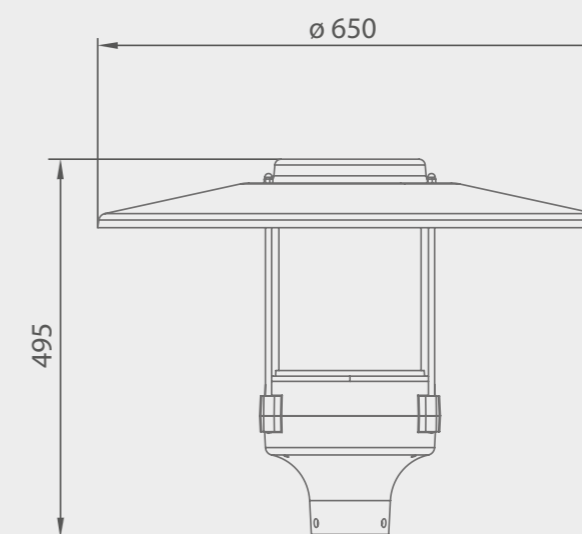

Model / Model	Numer katalogowy / Catalogue number		Moc / Power	Temp. barwowa / Colour temperature	Strumień lampy / Lamp luminous flux
	Czarna / Black	Szara / Gray			
Promenad LED 20	97633	97631	21W	4000K	1410 lm
Promenad LED 30	97625	97623	29W	4000K	2290 lm
Promenad LED 40	97617	97615	43W	4000K	3160 lm
Promenad LED 60	97570	97568	57W	4000K	4270 lm