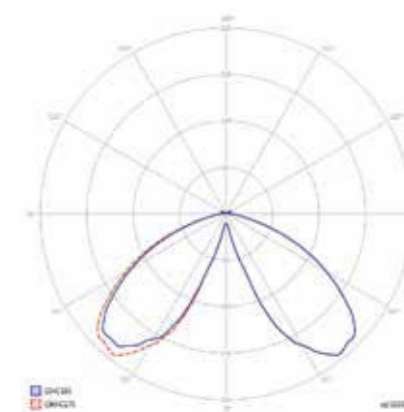

Promenad Led 30

Promenad Led 40

Promenad Led 60

Promenad LED

- Typ oprawy: do zastosowań zewnętrznych, do oświetlania terenów miejskich
- Klasa szczelności IP66
- Stopień ochrony drivera LED: IP67
- Konstrukcja: obudowa z wysokiej jakości poliwęglanu klasy V0, klosz przezroczysty ryflowany z PC klasy V0, odbłyśnik z blachy aluminiowej malowanej proszkowo
- Opcje klosza: przezroczysty, mleczny (opcja)
- Kolor lampy: szary RAL 7037 lub czarny RAL 9005
- Źródło LED: diody Cree* dużej mocy o wysokim strumieniu, radiator z odlewu aluminiowego, ilość LED-ów od 8 do 48 sztuk zależnie od mocy
- Standardowa barwa światła: 4000K, 3200K (opcja)
- Dostępna moc: od 20W do 60W
- Montaż: na standardowych słupach o średnicy zewnętrznej 60mm, 48mm lub 42mm
- Zastosowania: mała ulica, przestrzenie osiedlowe, tereny rekreacyjne
- Model asymetryczny do montażu wzdłuż elewacji
- Dekoracyjne oświetlenie w kolorze niebieskim, czerwonym lub zielonym jako opcja

* lub inne o zbliżonych parametrach

- Lamp type: for external applications, for lighting up urban areas
- IP66 protection rating
- LED driver protection level: IP67
- Construction: housing made of high quality polycarbonate V0 class, cover transparent rifflined made of PC V0 class, reflector made of aluminium powder painted
- Cover options: clear, opal (option)
- Lamp colour: gray RAL 7037 or black RAL 9005
- LED source: high power Cree LEDs with high luminous flux, heat sink made of aluminium cast, number of LEDs - from 8 to 48 pcs., depending on power
- Basic colour temperature: 4000K, 3200K (option)
- Available power: from 20W to 60W
- Installation: on standard poles with external diameter 60mm, 48mm or 42mm
- Applications: small streets, residential areas, recreation
- Asymmetric model designed for installation along the facade
- Decorative lighting in blue, red or green as an option