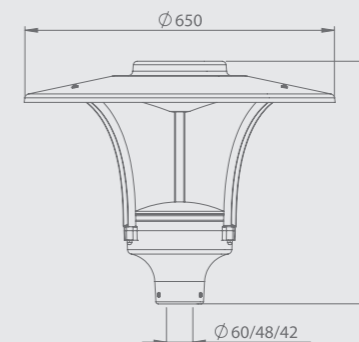

Model / Model	Numer katalogowy / Catalogue number	Moc całkowita / Total power	Źródło światła / Light source	Temp. barwowa* / Colour temperature*	Strumień lampy / Lamp luminous flux
Promenad LED Indirect 30 Czarny / Black	96882	29 W	LED 24 W	4000 K	2125 lm
Promenad LED Indirect 45 Czarny / Black	96837	42 W	LED 36 W	4000 K	3360 lm
Promenad LED Indirect 30 Szary / Gray	96883	29 W	LED 24 W	4000 K	2125 lm
Promenad LED Indirect 45 Szary / Gray	96836	42 W	LED 36 W	4000 K	3360 lm

* Inne temperatury barwowe na życzenie / Other colour temperatures on request