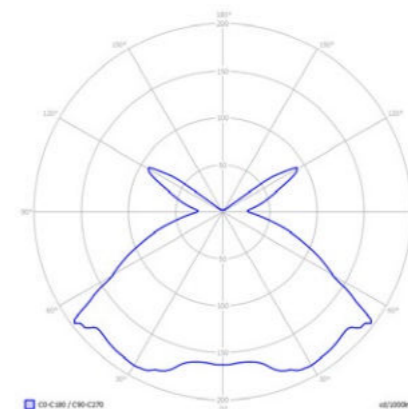

LED

Promenad LED Indirect

Promenad Led Indirect 45

Promenad LED Indirect

- Klasa szczelności IP66 / IP66 protection rating
- Stopień ochrony drivera LED: IP67 / LED driver protection level: IP67
- Typ oprawy: do zastosowań zewnętrznych, do oświetlania terenów miejskich / Lamp type: for external applications, for lighting up urban areas
- Sposób rozsyłu światła: pośredni / Way of light distribution: indirect
- Konstrukcja: obudowa z wysokiej jakości poliwęglanu klasy V0, klosz ze zintegrowaną soczewką z PC klasy V0, odbłyśnik z blachy aluminiowej malowanej proszkowo / Construction: housing made of high quality polycarbonate V0 class, cover transparent with integrated lens made of PC V0 class, reflector made of aluminium powder painted
- Kolor lampy: szary RAL 7037 lub czarny RAL 9005 / Lamp colour: gray RAL 7037 or black RAL 9005

- Źródło LED: moduł COB Cree* dużej mocy o wysokim strumieniu, radiator z odlewu aluminiowego / LED source: high power COB Cree with high luminous flux, heat sink made of aluminium cast
- Dostępna moc: 29W i 42W / Available power: 29W and 42W
- Standardowa barwa światła: 4000K, 3000K (opcja) / Basic colour temperature: 4000K, 3000K (option)
- Montaż: na standardowych słupach o średnicy zewnętrznej 60 mm, 48 mm lub 42 mm / Installation: on standard poles with external diameter 60 mm, 48 mm or 42 mm
- Zastosowania: mała ulica, przestrzenie osiedlowe, tereny rekreacyjne / Applications: small streets, residential areas, recreation areas