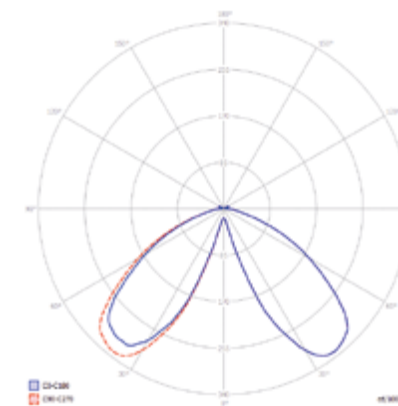

LED

Promenad LED

Promenad Led 30

Promenad Led 40

Promenad Led 60

Promenad LED

- Typ oprawy: do zastosowań zewnętrznych, do oświetlania terenów miejskich / Lamp type: for external applications, for lighting up urban areas
- Klasa szczelności IP66 / IP66 protection rating
- Stopień ochrony drivera LED: IP67 / LED driver protection level: IP67
- Konstrukcja: obudowa z wysokiej jakości poliwęglanu klasy V0, klosz przezroczysty ryflowany z PC klasy V0, odbłyśnik z blachy aluminiowej malowanej proszkowo / Construction: housing made of high quality polycarbonate V0 class, cover transparent rifflled made of PC V0 class, reflector made of aluminium powder painted
- Opcje klosza: przezroczysty, mleczny (opcja) / Cover options: clear, opal (option)
- Kolor lampy: szary RAL 7037 lub czarny RAL 9005 / Lamp colour: gray RAL 7037 or black RAL 9005
- Źródło LED: diody Cree* dużej mocy o wysokim strumieniu, radiator z odlewu aluminiowego, ilość LED-ów od 8 do 48 sztuk zależnie od mocy / LED source: high power Cree LEDs with high luminous flux, heat sink made of aluminium cast, number of LEDs - from 8 to 48 pcs., depending on power

- Standardowa barwa światła: 4000K, 3200K (opcja) / Basic colour temperature: 4000K, 3200K (option)
- Dostępna moc: od 20W do 60W / Available power: from 20W to 60W
- Montaż: na standardowych słupach o średnicy zewnętrznej 60 mm, 48 mm lub 42 mm / Installation: on standard poles with external diameter 60 mm, 48 mm or 42 mm
- Zastosowania: mała ulica, przestrzeń osiedlowe, tereny rekreacyjne / Applications: small streets, residential areas, recreation
- Model asymetryczny do montażu wzdłuż elewacji / Asymmetric model designed for installation along the facade
- Dekoracyjne oświetlenie w kolorze niebieskim, czerwonym lub zielonym jako opcja / Decorative lighting in blue, red or green as an option