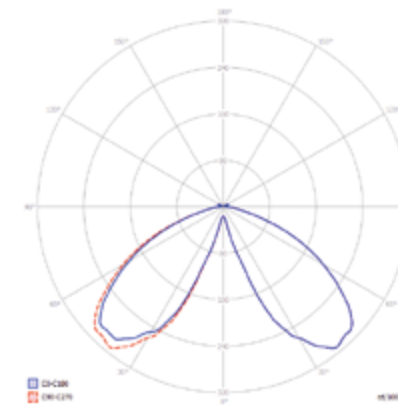

LED

Promenad LED

Promenad Led 30

Promenad Led 40

Promenad Led 60

Promenad LED

- Typ oprawy: do zastosowań zewnętrznych, do oświetlania terenów miejskich / Lamp type: for external applications, for lighting up urban areas
- Klasa szczelności IP66 / IP66 protection rating
- Stopień ochrony drivera LED: IP67 / LED driver protection level: IP67
- Konstrukcja: obudowa z wysokiej jakości poliwęglanu klasy V0, klosz przezroczysty ryflowany z PC klasy V0, odbłyśnik z blachy aluminiowej malowanej proszkowo / Construction: housing made of high quality polycarbonate V0 class, cover transparent rifflled made of PC V0 class, reflector made of aluminium powder painted
- Opcje klosza: przezroczysty, mleczny (opcja) / Cover options: clear, opal (option)
- Kolor lampy: szary RAL 7037 lub czarny RAL 9005 / Lamp colour: gray RAL 7037 or black RAL 9005
- Źródło LED: diody Cree* dużej mocy o wysokim strumieniu, radiator z odlewu aluminiowego, ilość LED-ów od 8 do 48 sztuk zależnie od mocy / LED source: high power Cree LEDs with high luminous flux, heat sink made of aluminium cast, number of LEDs - from 8 to 48 pcs., depending on power

- Standardowa barwa światła: 4000K, 3200K (opcja) / Basic colour temperature: 4000K, 3200K (option)
- Dostępna moc: od 20W do 60W / Available power: from 20W to 60W
- Montaż: na standardowych słupach o średnicy zewnętrznej 60 mm, 48 mm lub 42 mm / Installation: on standard poles with external diameter 60 mm, 48 mm or 42 mm
- Zastosowania: mała ulica, przestrzeń osiedlowe, tereny rekreacyjne / Applications: small streets, residential areas, recreation
- Model asymetryczny do montażu wzdłuż elewacji / Asymmetric model designed for installation along the facade
- Dekoracyjne oświetlenie w kolorze niebieskim, czerwonym lub zielonym jako opcja / Decorative lighting in blue, red or green as an option