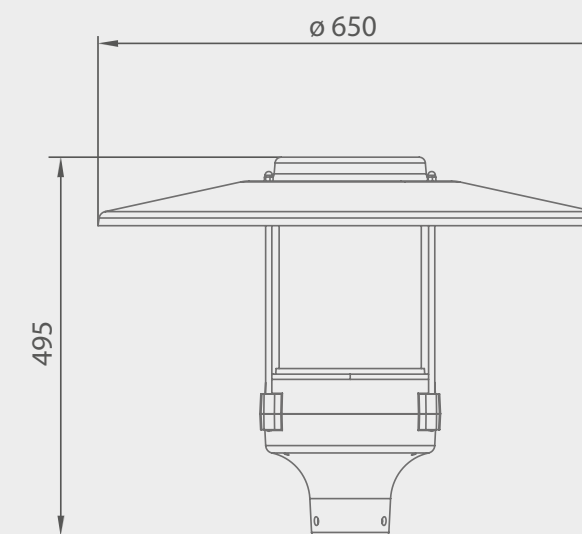

Model / Model	Numer katalogowy / Catalogue number		Moc / Power	Temp. barwowa / Colour temperature	Strumień lampy / Lamp luminous flux
	Czarna / Black	Szara / Gray			
Promenad LED 20	97633	97631	21 W	4000 K	1410 lm
Promenad LED 30	97625	97623	29 W	4000 K	2290 lm
Promenad LED 40	97617	97615	43 W	4000 K	3160 lm
Promenad LED 60	97570	97568	57 W	4000 K	4270 lm