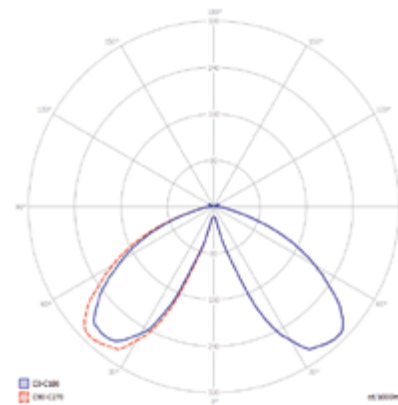

LED

Promenad LED

Promenad Led 30

Promenad Led 40

Promenad Led 60

Promenad LED

- Typ oprawy: do zastosowań zewnętrznych, do oświetlania terenów miejskich / Lamp type: for external applications, for lighting up urban areas
- Klasa szczelności IP66 / IP66 protection rating
- Stopień ochrony drivera LED: IP67 / LED driver protection level: IP67
- Konstrukcja: obudowa z wysokiej jakości poliwęglanu klasy V0, klosz przezroczysty ryflowany z PC klasy V0, odbłyśnik z blachy aluminiowej malowanej proszkowo / Construction: housing made of high quality polycarbonate V0 class, cover transparent rifflled made of PC V0 class, reflector made of aluminium powder painted
- Opcje klosza: przezroczysty, mleczny (opcja) / Cover options: clear, opal (option)
- Kolor lampy: szary RAL 7037 lub czarny RAL 9005 / Lamp colour: gray RAL 7037 or black RAL 9005
- Źródło LED: diody Cree* dużej mocy o wysokim strumieniu, radiator z odlewu aluminiowego, ilość LED-ów od 8 do 48 sztuk zależnie od mocy / LED source: high power Cree LEDs with high luminous flux, heat sink made of aluminium cast, number of LEDs - from 8 to 48 pcs., depending on power

- Standardowa barwa światła: 4000K, 3200K (opcja) / Basic colour temperature: 4000K, 3200K (option)
- Dostępna moc: od 20W do 60W / Available power: from 20W to 60W
- Montaż: na standardowych słupach o średnicy zewnętrznej 60 mm, 48 mm lub 42 mm / Installation: on standard poles with external diameter 60 mm, 48 mm or 42 mm
- Zastosowania: mała ulica, przestrzeń osiedlowe, tereny rekreacyjne / Applications: small streets, residential areas, recreation
- Model asymetryczny do montażu wzdłuż elewacji / Asymmetric model designed for installation along the facade
- Dekoracyjne oświetlenie w kolorze niebieskim, czerwonym lub zielonym jako opcja / Decorative lighting in blue, red or green as an option